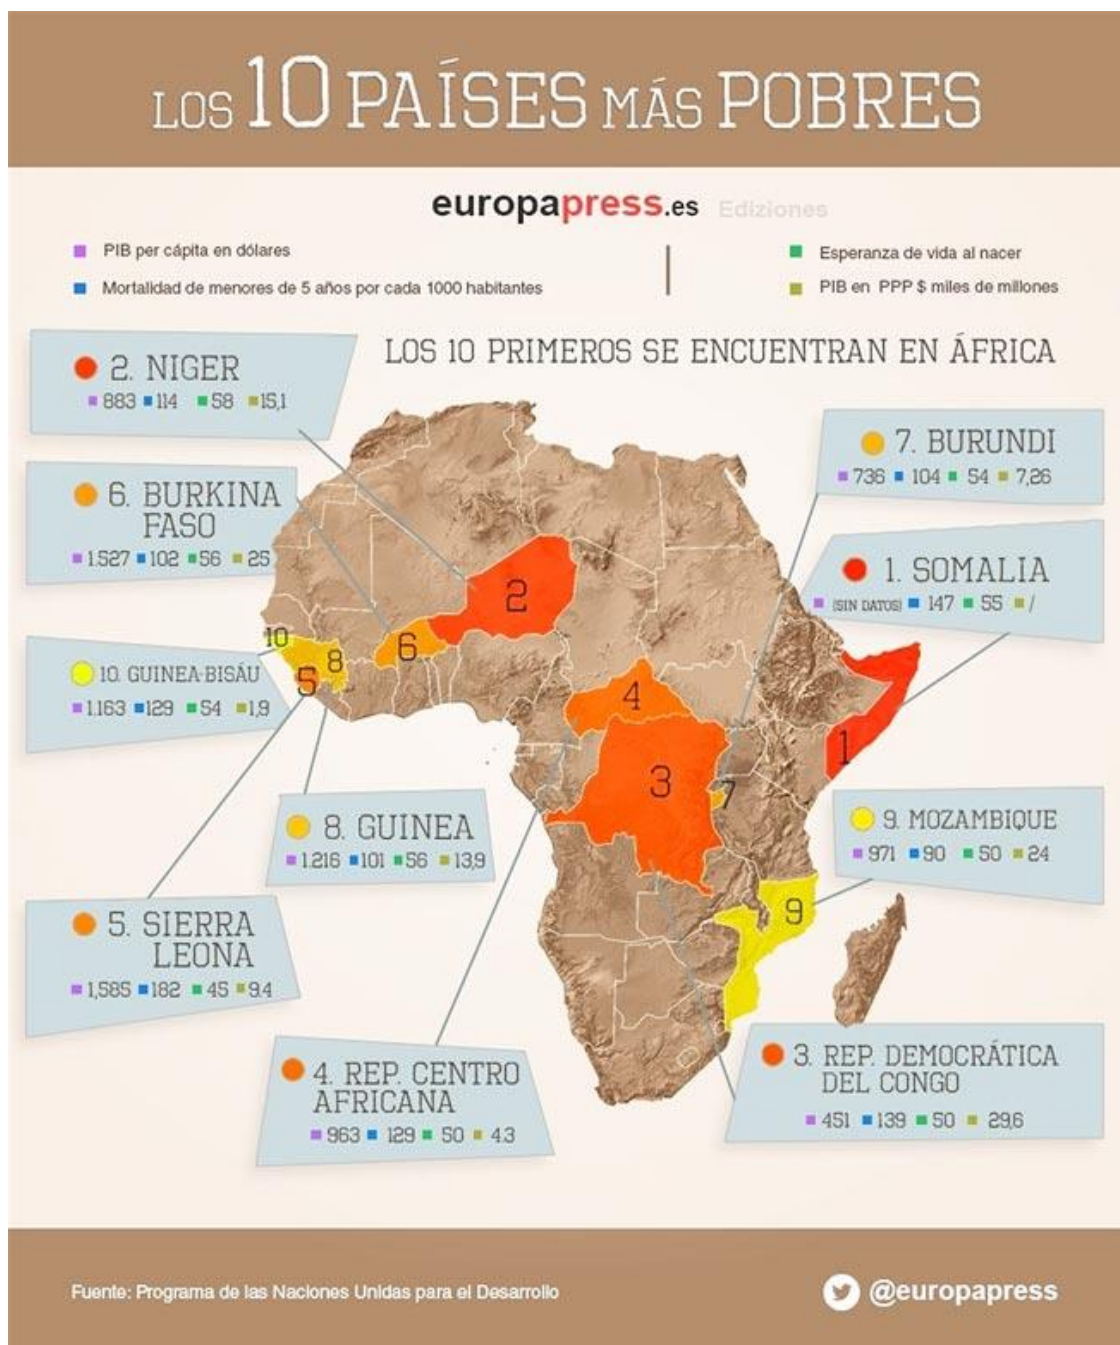

# MAPA DOS 10 PAÍSES MÁIS POBRES DO PLANETA

Para a elaboración desta clasificación utilizouse o índice de Pobreza Multidimensional (IPM) empregado polo programa das Nacións Unidas para o Desenvolvemento (PNUD) que se calcula non só tendo en conta aspectos económicos, senón tamén falla de acceso a educación, mala sanidade e pouca calidade de vida.

Promover unha maior conciencia sobre a pobreza é o obxectivo do **Día Internacional para a Erradicación da Pobreza**, que se conmemora cada ano o **17 de outubro** desde 1993.

Coordinación EDLG – Fonte: El Correo Gallego