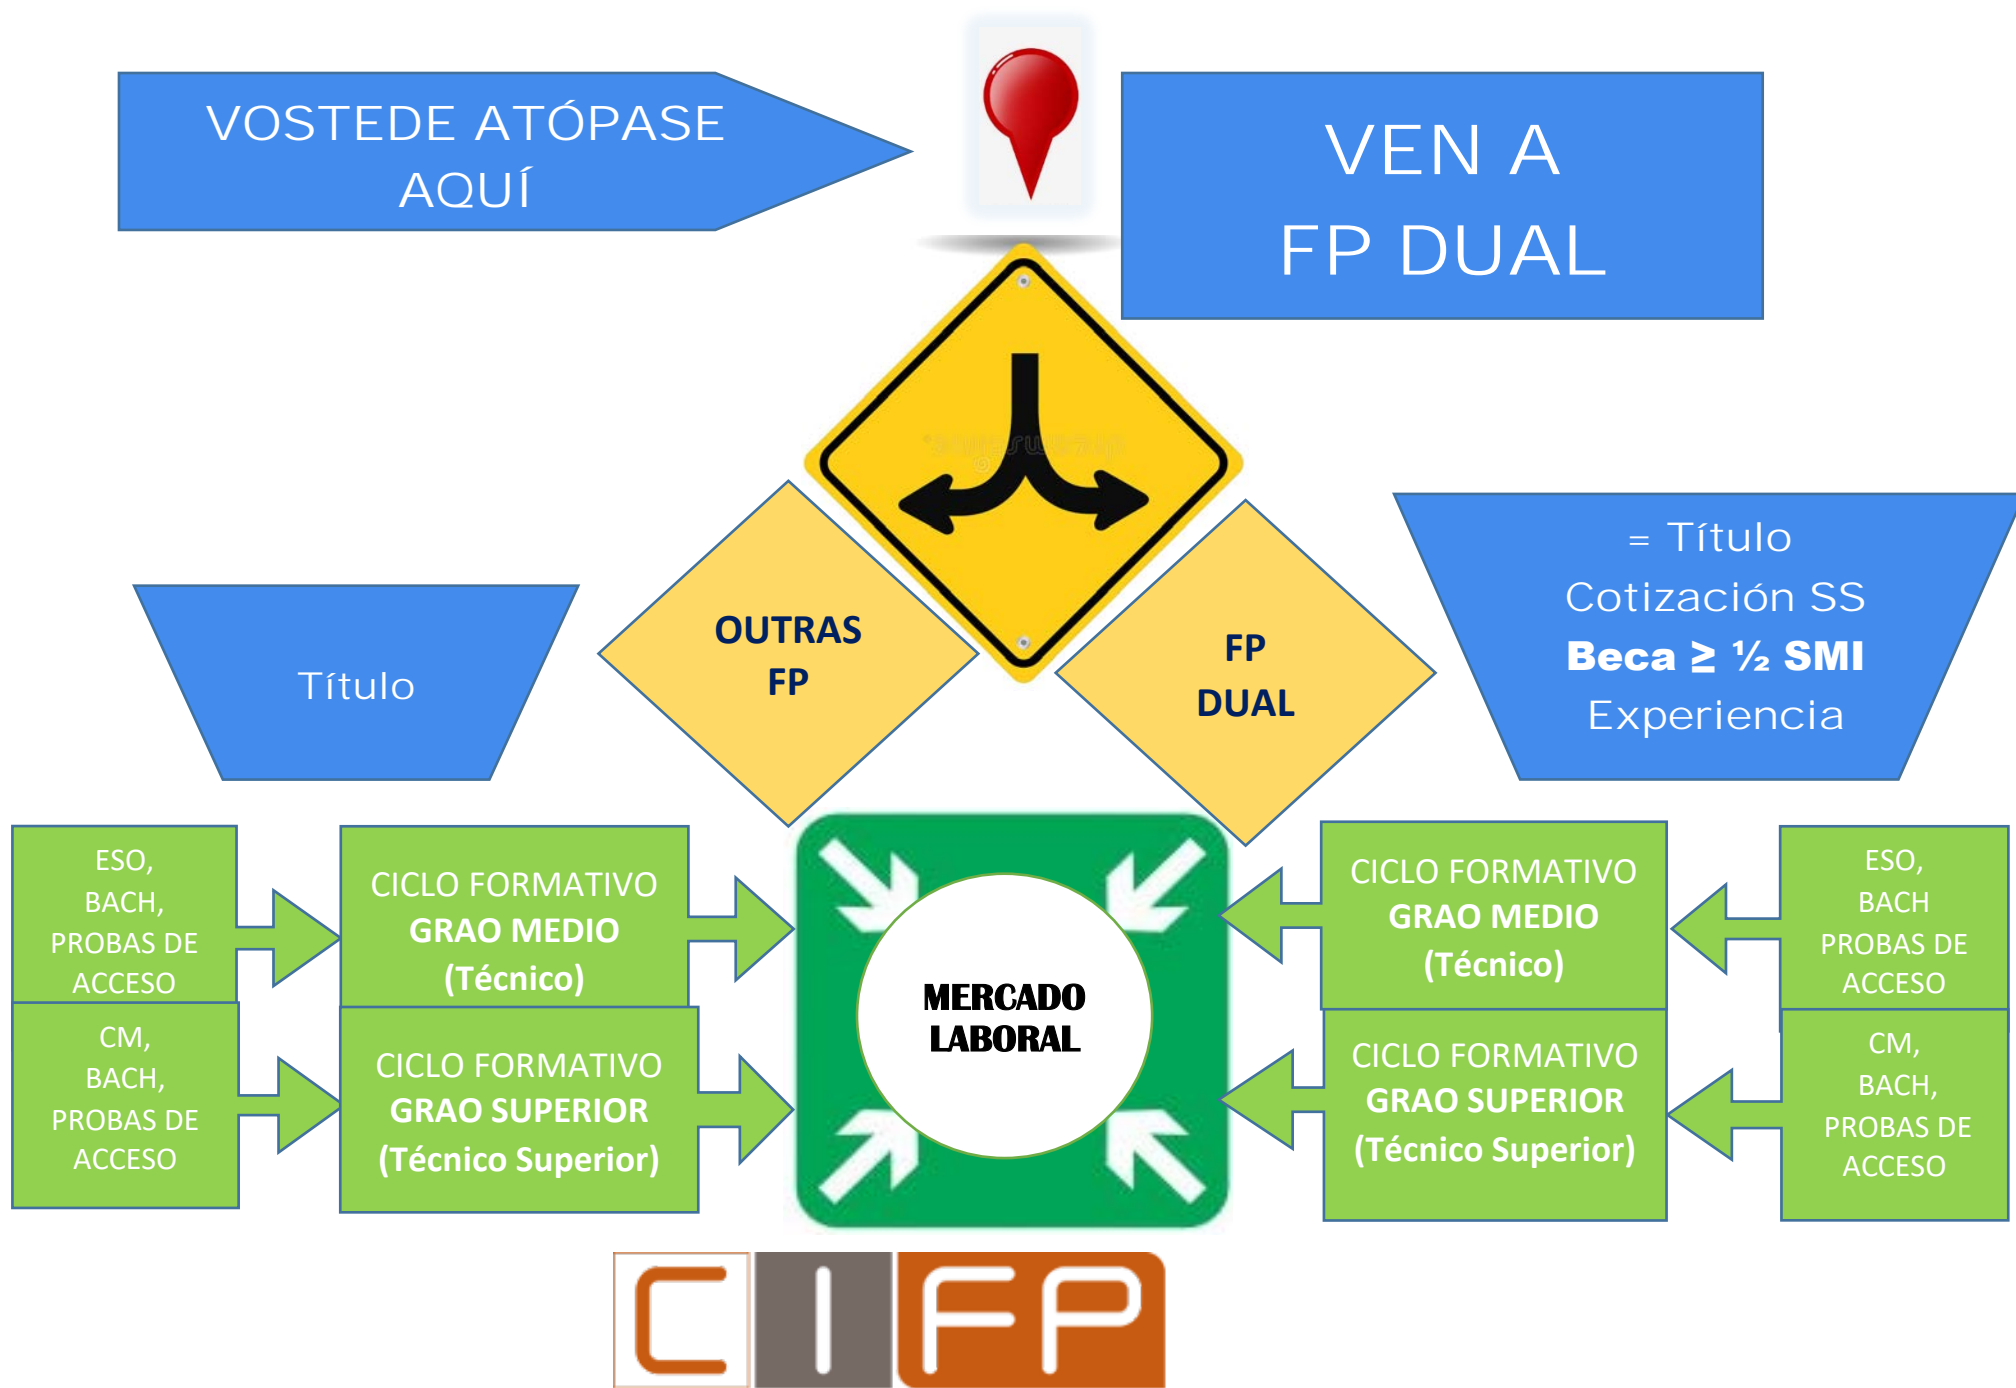

VOSTEDE ATÓPASE
AQUÍ

VEN A
FP DUAL

POLITÉCNICO DE SANTIAGO

OFERTA DUAL 2021 POR FAMILIAS PROFESIONAIS

MADEIRA		QUÍMICA	FABRICACIÓN MECÁNICA	ENERXÍA E AUGA	TRANSPORTE E MANTEMENTO DE VEHÍCULOS	ELECTRICIDADE E ELECTRÓNICA	
CM PROCESAMENTO e TRANSFORMACIÓN da MADEIRA	CS DESEÑO e AMOBLAMENTO	CS LABORATORIO de ANÁLISES e CONTROL de CALIDADE	CS CONSTRUCCIÓN METÁLICAS	CM REDES e ESTACIONES DE TRATAMIENTO DE AUGAS	CM CARROZARÍA	CS SISTEMAS de TELECOMUNICACIÓN e INFORMÁTICOS	CS SISTEMAS ELECTROTÉCNICOS e AUTOMATIZADOS