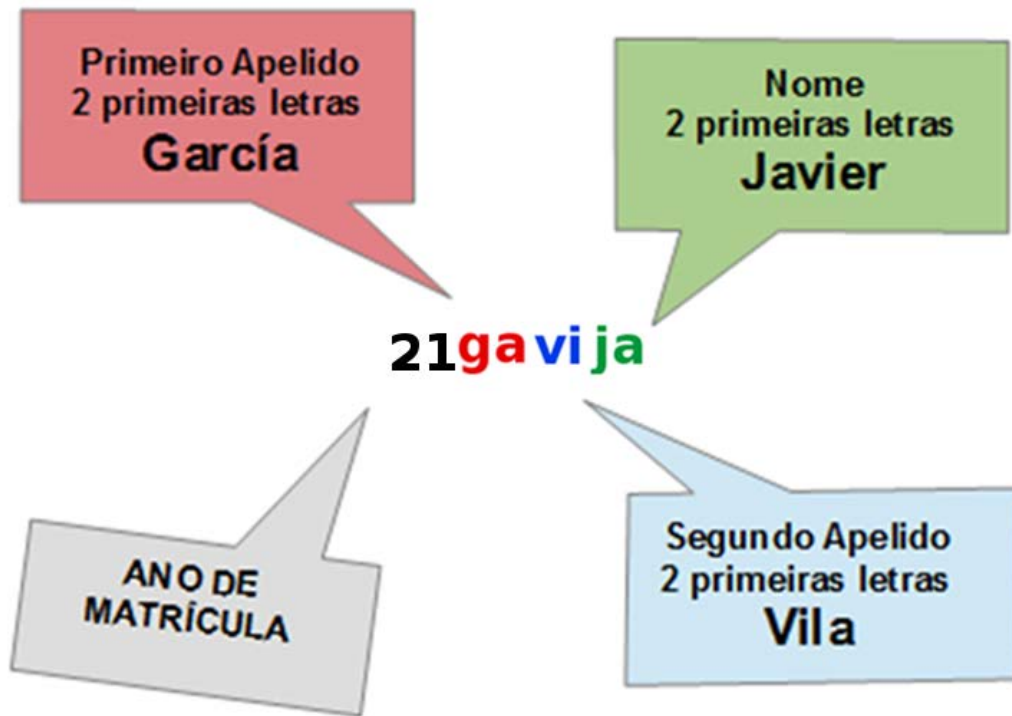

Buscar cursos

Aula virtual

21tofema

••••••••

Lembrar o nome de usuario

Acceder

[Esqueceu o seu nome de usuario ou o contrasinal?](#)

Debe ter as cookies activadas no seu navegador

Algúns cursos permiten o acceso a convidados

Acceder como convidado

O nome de usuario e contrasinal para cada alumno/a créase da seguinte forma:

Sen tiles e escribindo **todas as letras** en minúsculas. O ano de matrícula será 21 para o alumnado matriculado por primeira vez no noso centro e 20 para o resto do alumnado.