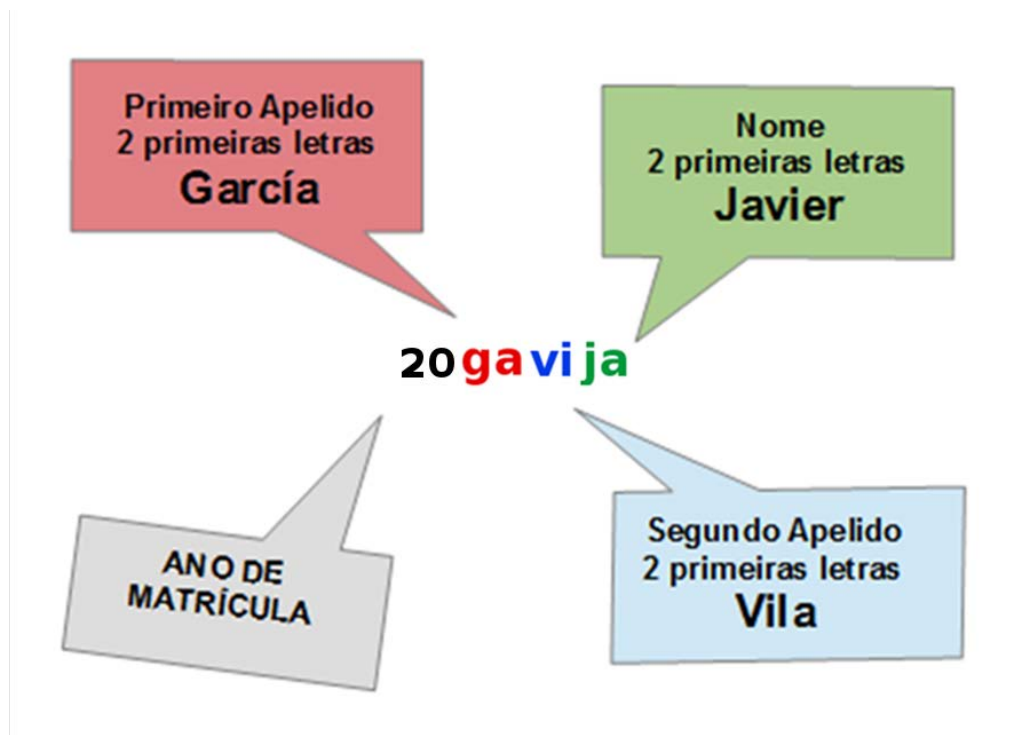

Buscar cursos

Aula virtual

21tofema

••••••••

Lembrar o nome de usuario

Acceder

[Esqueceu o seu nome de usuario ou o contrasinal?](#)

Debe ter as cookies activadas no seu navegador

Algúns cursos permiten o acceso a convidados

Acceder como convidado

O nome de usuario e contrasinal para cada alumno/a créase da seguinte forma:

Sen tiles e escribindo **todas as letras** en minúsculas. O ano de matrícula será 21 para o alumnado matriculado por primeira vez no noso centro e 20 para o resto do alumnado.